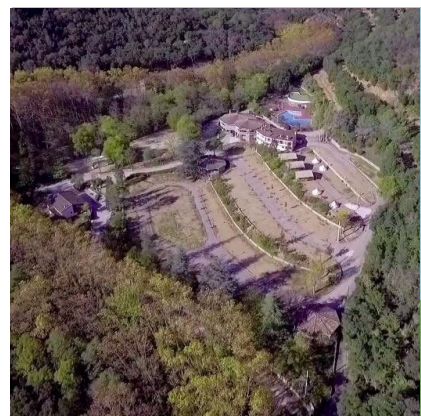

NO INCLOU:

Llum i Taxa Turística

Càmping del Parc - Camí can illa vell s/n - Gualba - Barcelona

NO DISPOSEM DE TARIFA ANUAL

93.848.79.94 camping@parcdigualba.cat