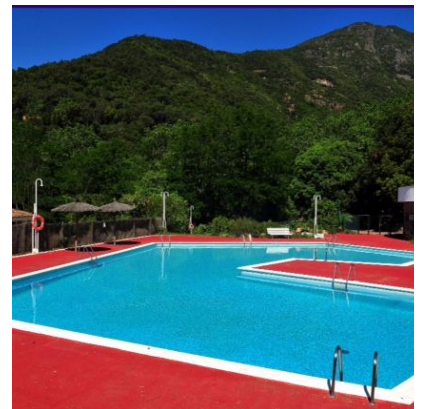

PARCEL·LES MESOS

200€

MARÇ

300€

ABRIL

250€

MAIG

350€

JUNY

600€

JULIOL

650€

AGOST

350€

SETEMBRE

300€

OCTUBRE

250€

NOVEMBRE

INCLOU:

Parcel·la per tenda, caravana o autocaravana

Aparcament per cotxe o moto

Piscina (en temporada alta)

Preu per 2 persones

NO INCLOU:

Llum i Taxa Turística

Càmping del Parc - Camí can illa vell s/n - Gualba - Barcelona

NO DISPOSEM DE TARIFA ANUAL

93.848.79.94 camping@parcdigualba.cat