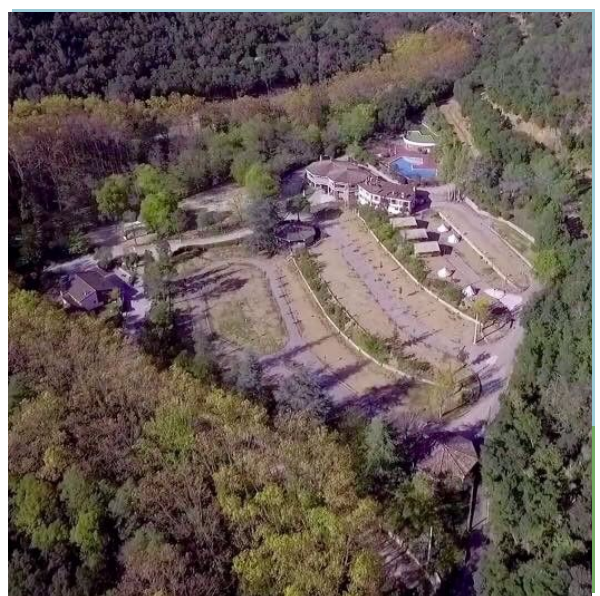

PARCEL·LES

200€

MARÇ

300€

ABRIL

250€

MAIG

350€

JUNY

600€

JULIOL

650€

AGOST

350€

SETEMBRE

200€

OCTUBRE

250€

NOVEMBRE

INCLOU:

Parcel·la per tenda, caravana o autocaravana

Aparcament per cotxe o moto

Piscina (en temporada alta)

Preu per 2 persones

NO INCLOU:

Llum i Taxa Turística

Parc Mediambiental de Gualba - Camí can illa vell s/n - Gualba - Barcelona

MESOS

NO DISPOSEM DE TARIFA ANUAL

93.848.79.94 camping@parcdegualba.cat