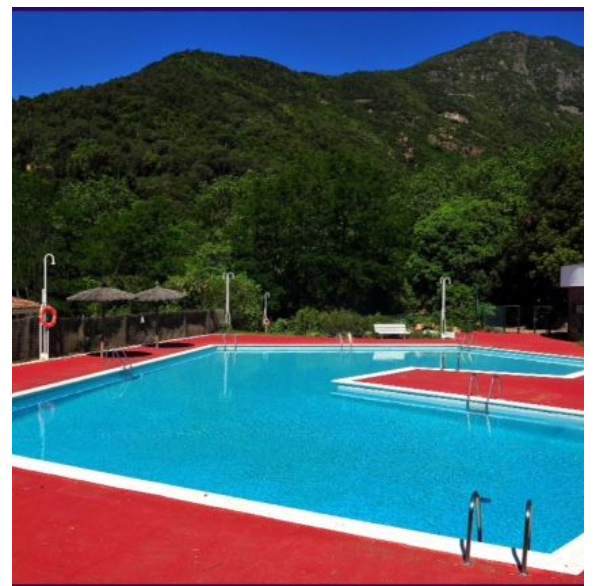

PARCEL·LES

200€

MARÇ

300€

ABRIL

250€

MAIG

350€

JUNY

600€

JULIOL

650€

AGOST

350€

SETEMBRE

200€

OCTUBRE

250€

NOVEMBRE

INCLOU:

Parcel·la per tenda, caravana o autocaravana

Aparcament per cotxe o moto

Piscina (en temporada alta)

Preu per 2 persones

NO INCLOU:

Llum i Taxa Turística

Parc Mediambiental de Gualba - Camí can illa vell s/n - Gualba - Barcelona

MESOS

NO DISPOSEM DE TARIFA ANUAL

93.848.79.94 camping@parcdegualba.cat